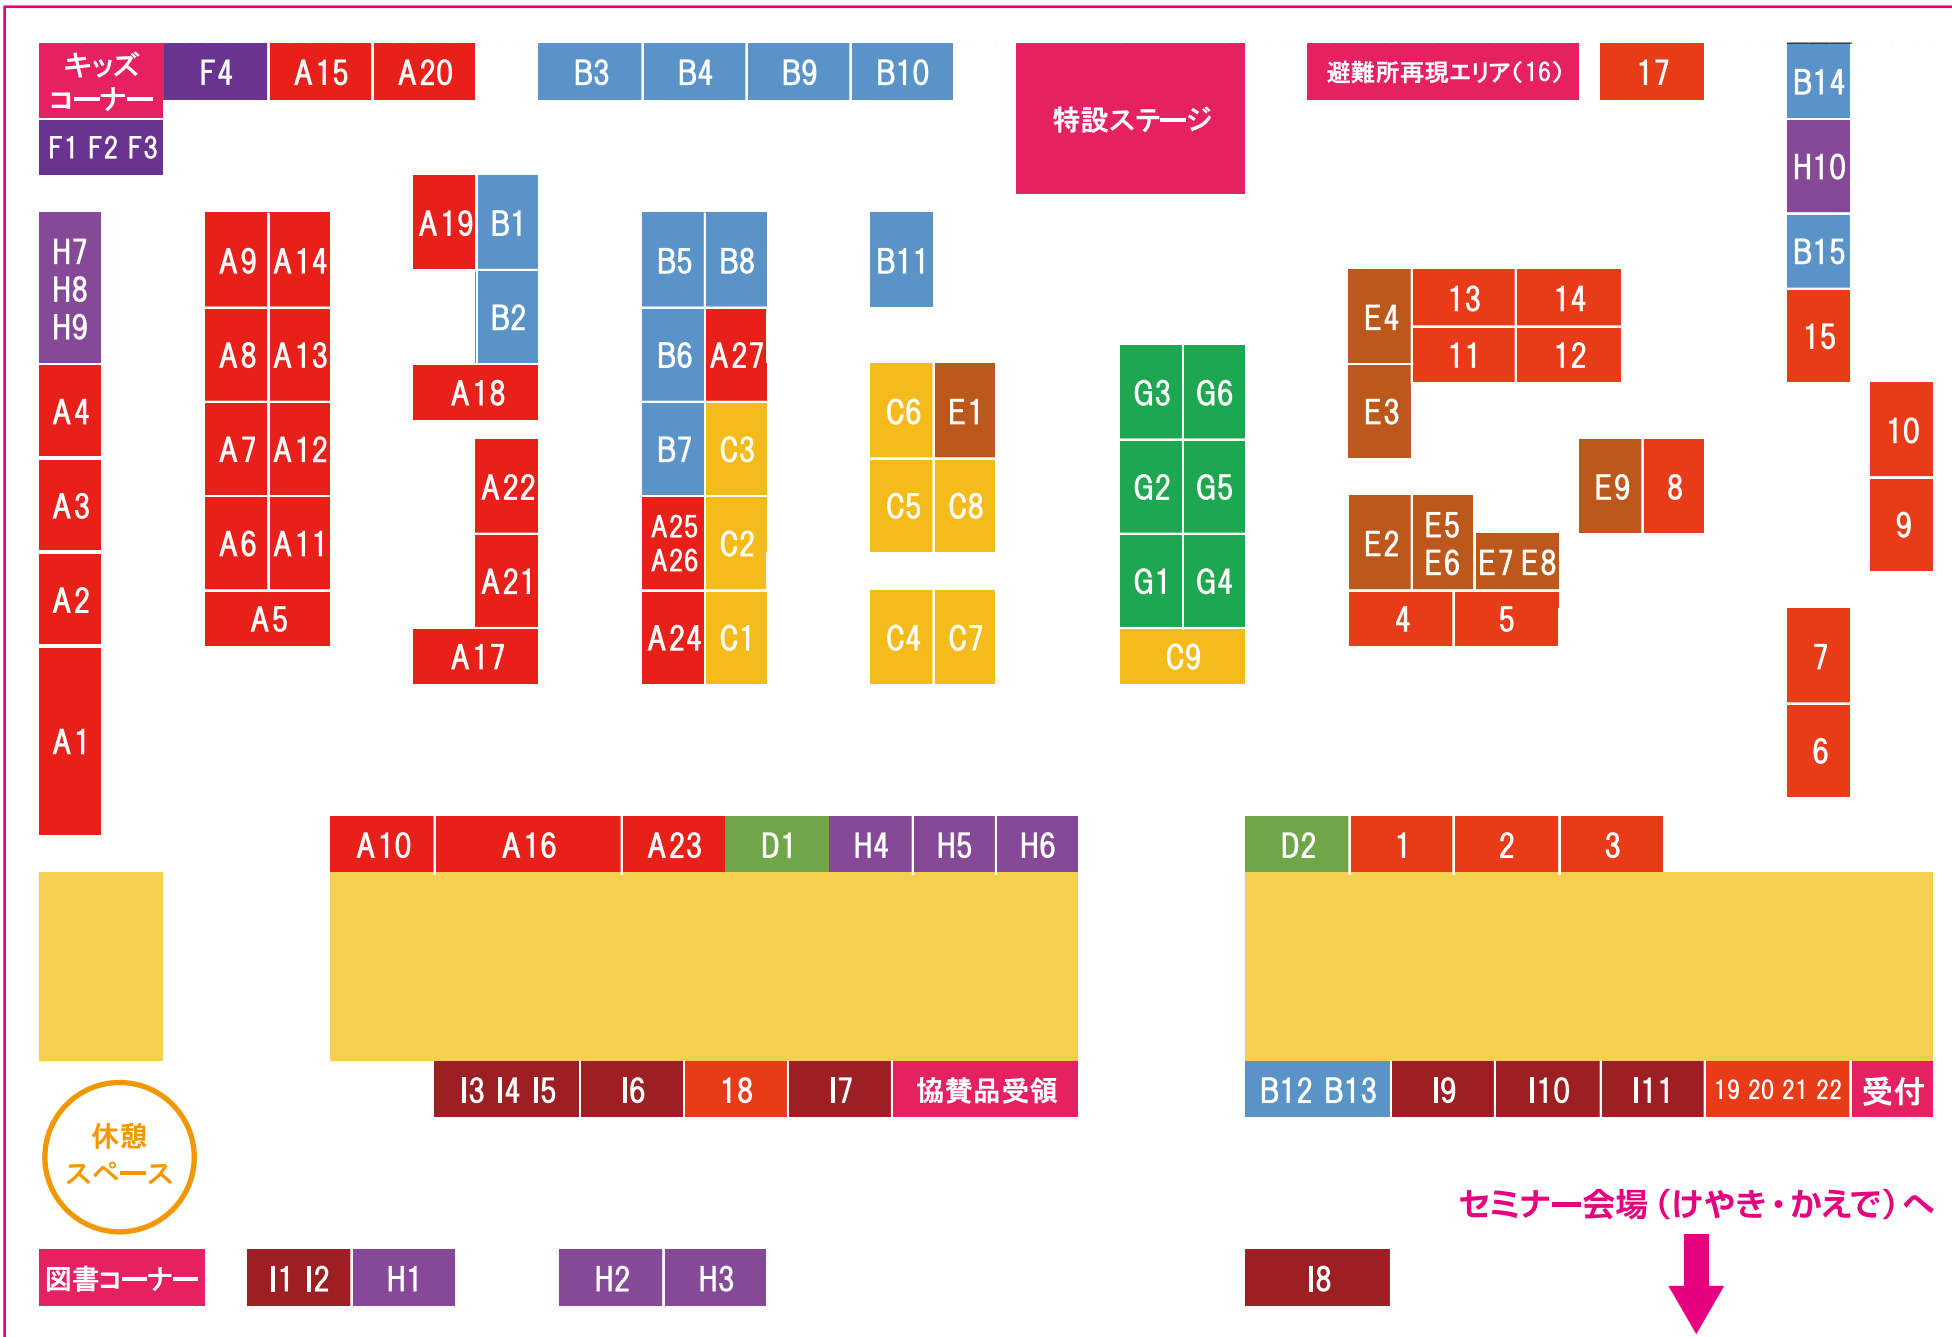

みんなのアレルギー EXPO / 災害時の住環境・生活環境 EXPOフロアマップ

- B 美・健康**
- B1 HUDO(株)
 - B2 (一社) 中医学耳つぼ美容協会
 - B3 (株)ユキ コスメティックス
 - B4 オーブス(株)
 - B5 (株)Biogenics TOKYO
 - B6 (有)セットバック
 - B7 (株)富栖堂
 - B8 (株)ヤマト
 - B9 バイタリティ
 - B10 (株)ナチュレキュア
 - B11 ファミリー・サービス エイコー(株)
 - B12 (一社) 金属アレルギー協会
 - B13 MASJapan(株)
 - B14 整体院 加藤
 - B15 トータルボディコンディショニングSAMURAI